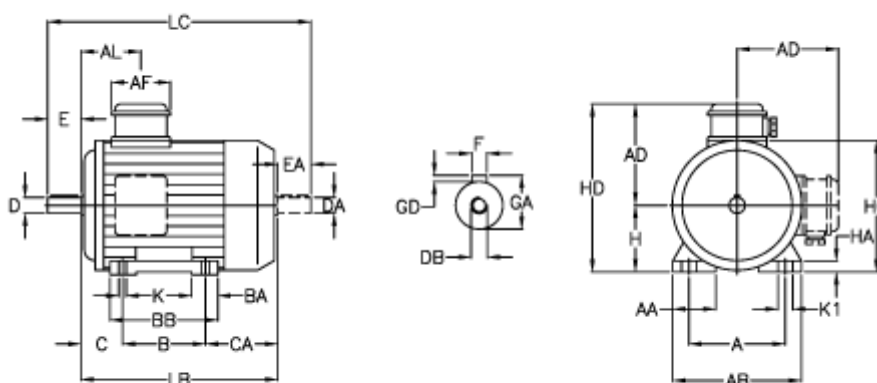

Varenummer: 252000075212
 Beskrivelse: ICME IE2 asynkronmotor THE 80 A2
 0,75kW 2880 o/min 230/400 B3

Mål

A = 125	BA = 31	EA = 40	K = 9
A/F = 84	BB H7 = 130	F = 6	K1 = 18
AA = 32	C = 50	GA = 21.5	L = 275
AB = 155	CA = 85	GD = 6	LB = 235
AC = 156	D = 19	H = 80	LC = 315
AD = 122	DA = 19	HA = 13	
AL = 85	DB = M6	HC = 162	
B = 100	E = 40	HD = 202	